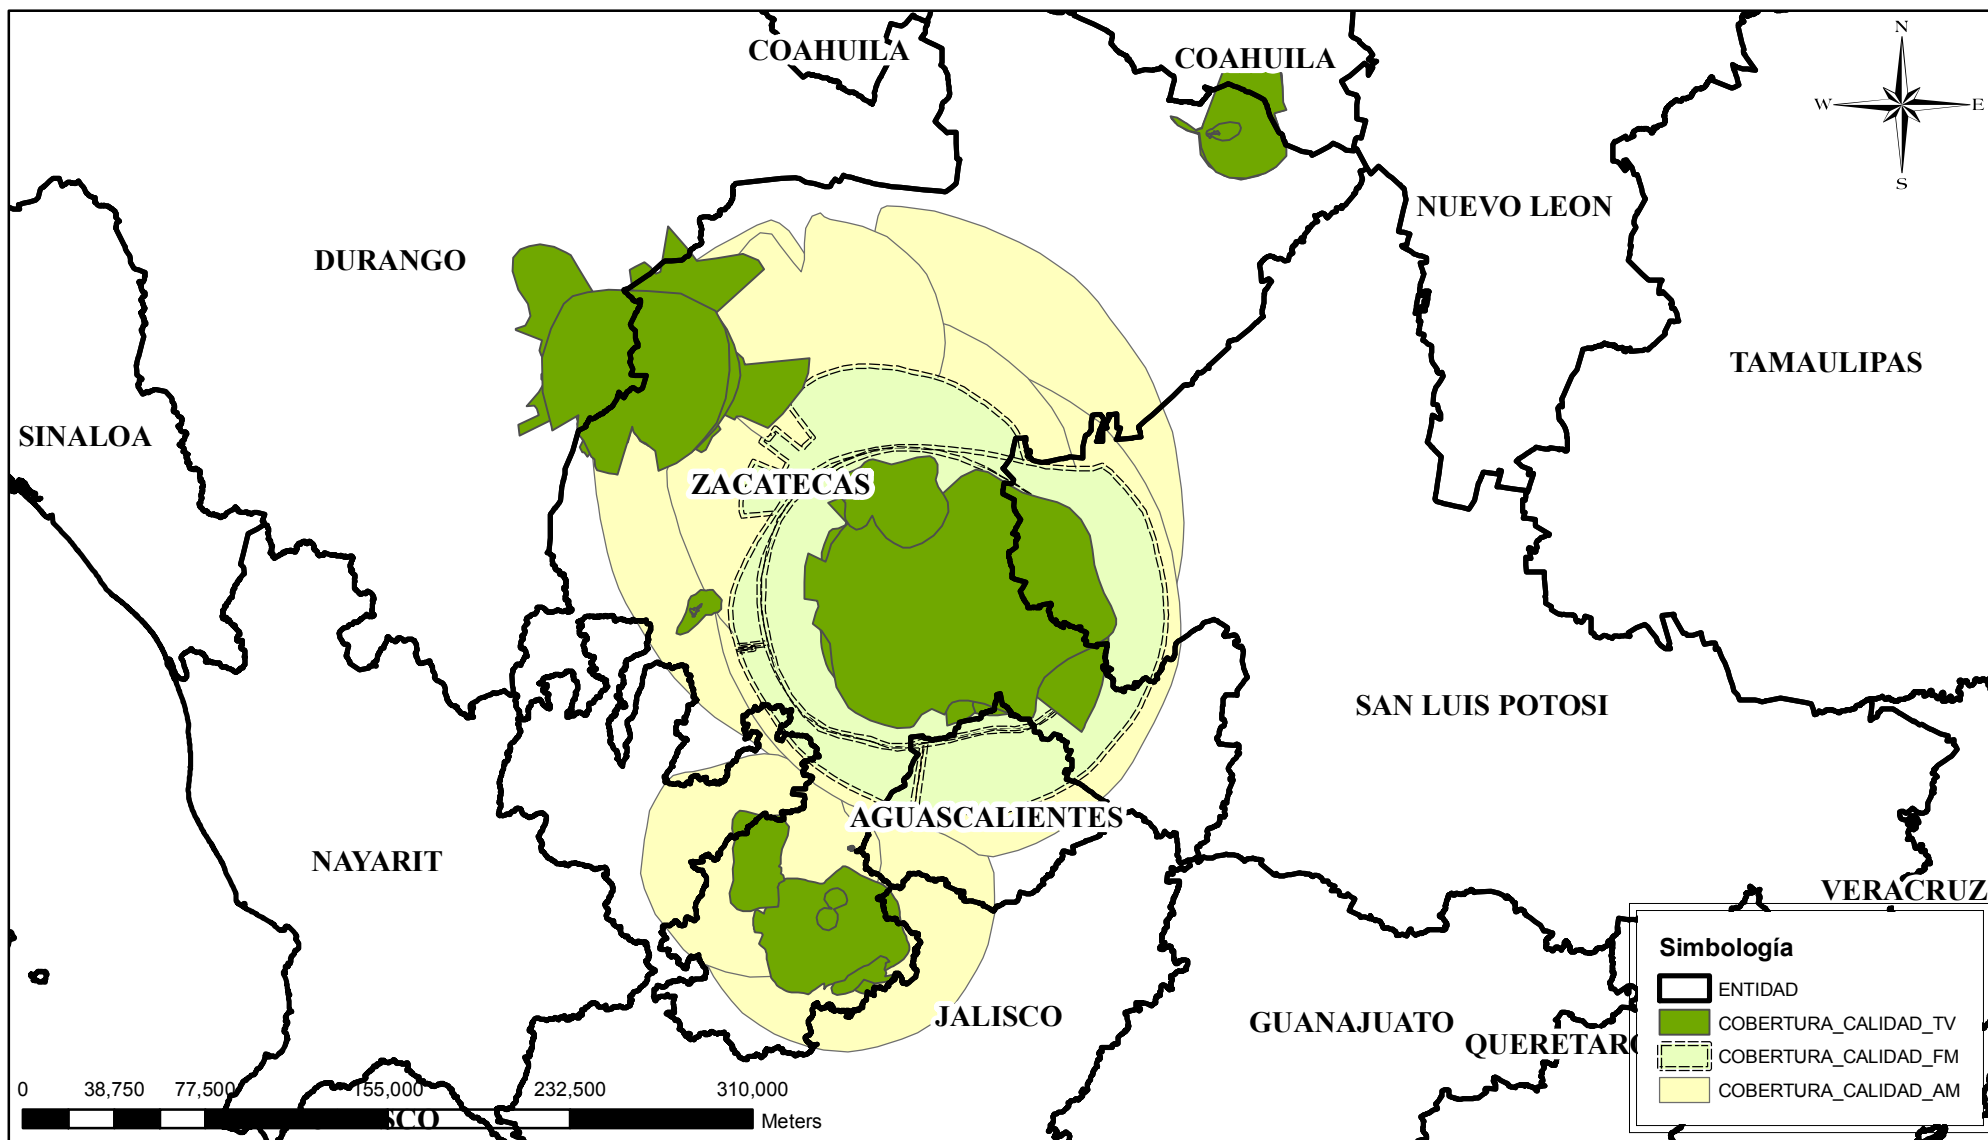

# Cobertura de las Emisoras de Radio y Televisión

## MEDIOS LOCALES

AM (13) DE MAPA No. 839 AL 851

FM (5) DE MAPA No. 1547 AL 1551

TV (21) DE MAPA No. 2752 AL 2772